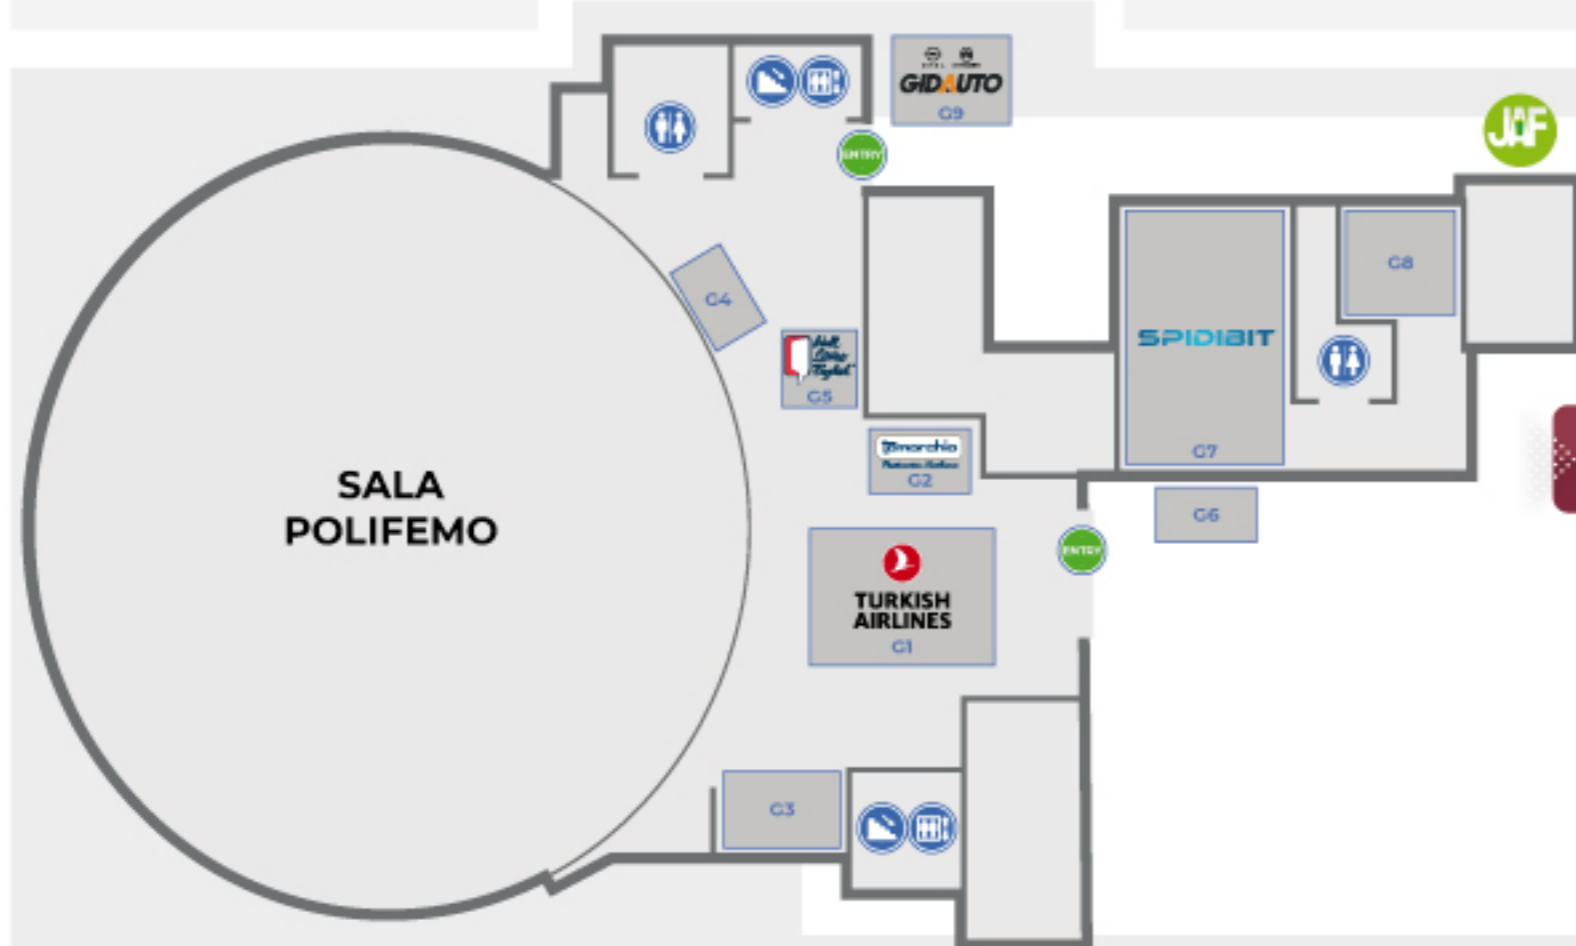

PAD.C1
PIANO TERRA

- | | |
|----|---|
| G1 | TURKISH AIRLINES |
| G2 | TOMARCHIO |
| G3 | LA SICILIA |
| G4 | FASHION & COSPLAY |
| G5 | WALL STREET SCHOOL |
| G6 | MONSTER |
| G7 | SPIDIBIT |
| G8 | MOSTRA VINILI - LE ARTI VISIVE NEL MONDO DEL VINILE |
| G9 | GIDAUTO |
| | DESK ARCIGAY PEGASO CATANIA |

PAD.C1
PRIMO PIANO

- | | |
|-----|------------------------------|
| G10 | INFO POINT |
| G11 | AREA VR |
| G12 | AREA SWITCH |
| G13 | MONSTER |
| G14 | AREA CONSOLE |
| G15 | MONSTER |
| G16 | MONSTER |
| G17 | BAR MONSTER |
| G18 | SELECT & START |
| G19 | UNIVERSITA' DEGLI STUDI LINK |
| G20 | EUROFORM |
| G21 | FONDAZIONE ITS STEVE JOBS |
| G22 | NAUTILUS ACADEMY |
| G23 | AREA RETROGAMING |
| G24 | AREA INDIE |
| G25 | AREA INDIE |
- Area Esports: SALA ETNA-ARENA ESPORT

PAD.C2
ASIAN WAVE

- | | |
|-----|-------------------------------|
| A01 | MAID OKAERI CAFE' |
| A02 | SHOP KPOP |
| A03 | LYNAN-HAN |
| A04 | ACCADEMIA DELLE BELLE ARTI |
| A05 | MENEA |
| A06 | ASSOCIAZIONE CIAC |
| A07 | TIEM HUU NGUYEN |
| A08 | LUCCA MANGA |
| A09 | OLISTIC ZONE - AREA BENESSERE |
| A10 | ASIAN ART AREA |
| A11 | VG GRAFINIKA |
| A12 | OCHACAFFE GIAPPONE |
| A13 | SOW |
| A14 | JAPAN MAD |
| A15 | EPICOS COSPLAY |
| A16 | FASHION & COSPLAY |
| A17 | FASHION & COSPLAY |